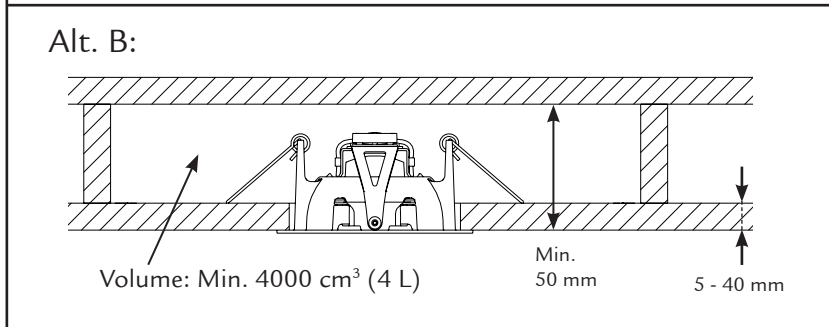

# Gyro DimToWarm

230V, 50Hz, 6W, Class II, IP23\*

Ø83 mm

NO: Kan kun installeres av en registrert installasjonsvirksomhet  
 EN: Only to be installed by an authorized electrician  
 FR: Doit être installé par un électricien autorisé  
 NL: Mag alleen geïnstalleerd worden door een bevoegde elektricien  
 DE: Dieses Produkt darf nur durch autorisiertes Personal (z. B. Elektro-Installateur) angeschlossen und in Betrieb genommen werden