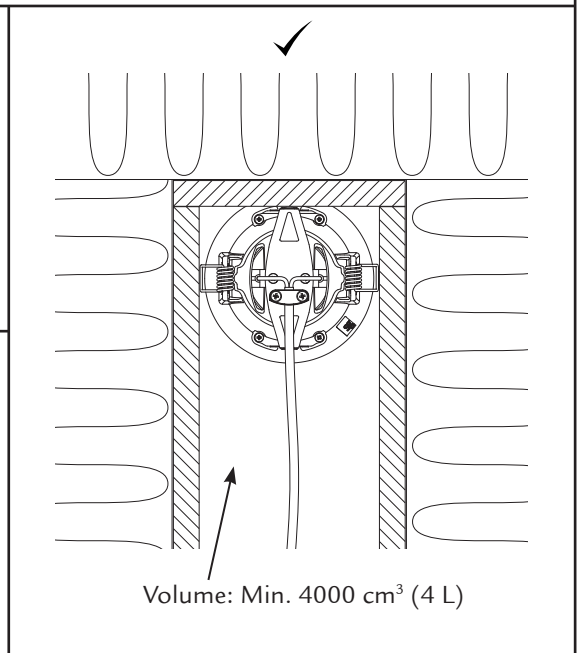

# Gyro DimToWarm

230V, 50Hz, 6W, Class II, IP23\*

Ø83 mm

NO: Kan kun installeres av en registrert installasjonsvirksomhet  
 EN: Only to be installed by an authorized electrician  
 FR: Doit être installé par un électricien autorisé  
 NL: Mag alleen geïnstalleerd worden door een bevoegde elektricien  
 DE: Dieses Produkt darf nur durch autorisiertes Personal (z. B. Elektro-Installateur) angeschlossen und in Betrieb genommen werden