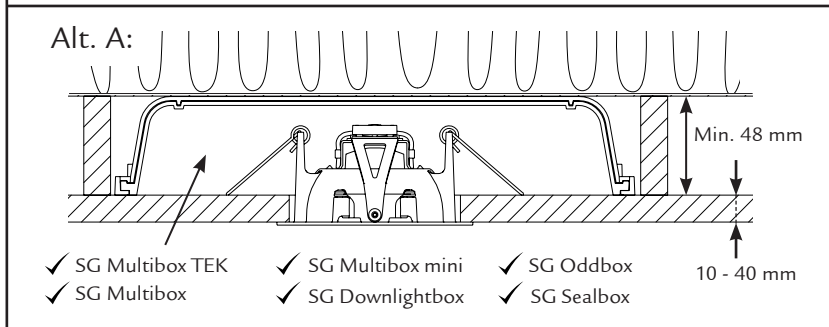

# Gyro DimToWarm

230V, 50Hz, 6W, Class II, IP23\*

Ø83 mm

NO: Kan kun installeres av en registrert installasjonsvirksomhet  
 EN: Only to be installed by an authorized electrician  
 FR: Doit être installé par un électricien autorisé  
 NL: Mag alleen geïnstalleerd worden door een bevoegde elektricien  
 DE: Dieses Produkt darf nur durch autorisiertes Personal (z. B. Elektro-Installateur) angeschlossen und in Betrieb genommen werden