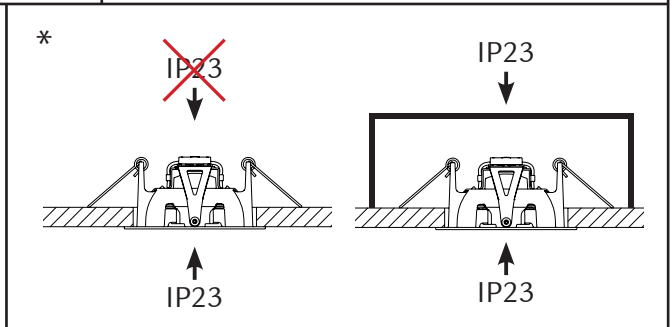

# Gyro DimToWarm

230V, 50Hz, 6W, Class II, IP23\*

Ø83 mm

NO: Kan kun installeres av en registrert installasjonsvirksomhet  
 EN: Only to be installed by an authorized electrician  
 FR: Doit être installé par un électricien autorisé  
 NL: Mag alleen geïnstalleerd worden door een bevoegde elektricien  
 DE: Dieses Produkt darf nur durch autorisiertes Personal (z. B. Elektro-Installateur) angeschlossen und in Betrieb genommen werden