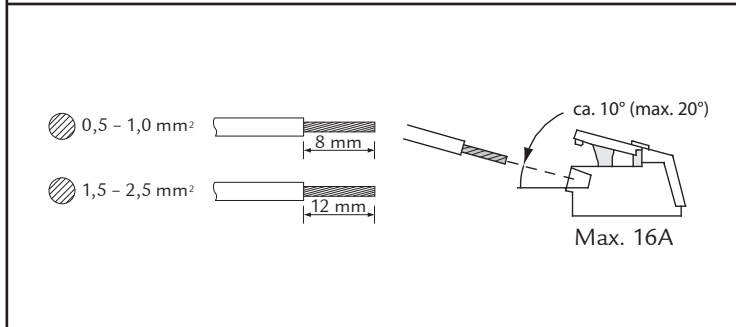

# Gyro DimToWarm

230V, 50Hz, 6W, Class II, IP23\*

Ø83 mm

NO: Kan kun installeres av en registrert installasjonsvirksomhet  
 EN: Only to be installed by an authorized electrician  
 FR: Doit être installé par un électricien autorisé  
 NL: Mag alleen geïnstalleerd worden door een bevoegde elektricien  
 DE: Dieses Produkt darf nur durch autorisiertes Personal (z. B. Elektro-Installateur) angeschlossen und in Betrieb genommen werden