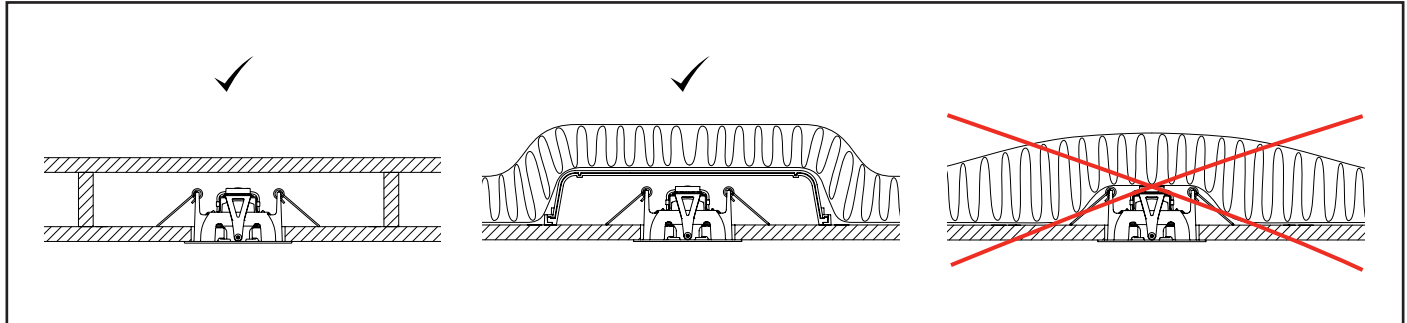

# Gyro DimToWarm

230V, 50Hz, 6W, Class II, IP23\*

Ø83 mm

NO: Kan kun installeres av en registrert installasjonsvirksomhet  
 EN: Only to be installed by an authorized electrician  
 FR: Doit être installé par un électricien autorisé  
 NL: Mag alleen geïnstalleerd worden door een bevoegde elektricien  
 DE: Dieses Produkt darf nur durch autorisiertes Personal (z. B. Elektro-Installateur) angeschlossen und in Betrieb genommen werden